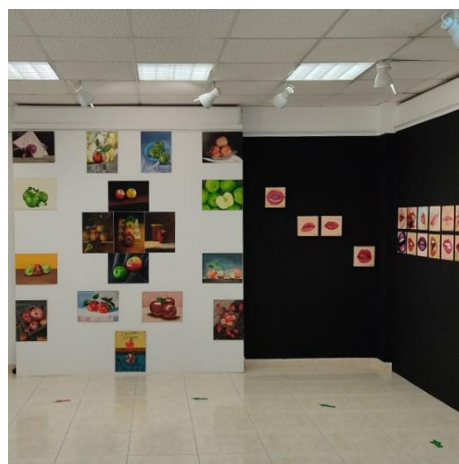

BIÑETAS 36
AÑO INTERNACIONAL DE LAS FRUTAS
Y VERDURAS.
Del 26 de Abril al 14 de Mayo de 2021.

ABRIR
EXPOSICIÓN DEL TALLER DE ARTES
PLÁSTICAS CASA DE LA JUVENTUD
Del 17 de Mayo al 17 de Junio de 2021

ESTAR
EXPOSICIÓN DEL TALLER DE ARTES
PLÁSTICAS CASA DE LA JUVENTUD
Del 17 de Mayo al 17 de Junio de 2021