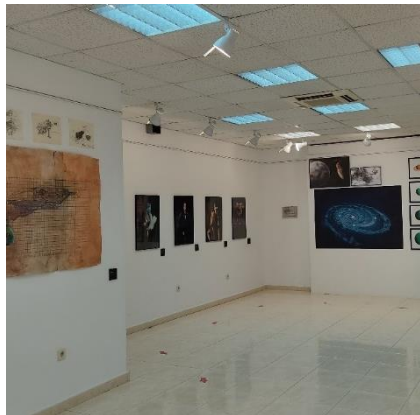

CÁPSULA DE ONNIRIUM
DIEGO MÍNGUEZ LERMA

Del 15 de Marzo al 30 de Abril de 2021

Si quieres exponer tu arte envíanos un email a
fracexposiciones@ayto-alcaladehenares.es